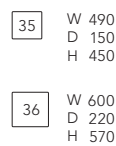

Size & Variation

[ソファ]

[片肘ソファ]

W 1640
D 960
H 690
SH 460

[カウチ]

S W 1840
D 960
H 690
SH 460

L W 2340
D 960
H 690
SH 460

[アームレスソファ]

2P W 1430
D 960
H 690
SH 460

3P W 2130
D 960
H 690
SH 460

[ベンチ]

W 1430
D 960
H 690
SH 460

W 1420
D 910
H 460

[ツール]

W 920
D 720
H 460

W 960
D 960
H 460

[背クッション]

W 490
D 150
H 450

W 600
D 220
H 570

[脚部]

[組み合わせ例]