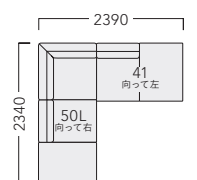

Size & Variation

[ソファ]

[片肘ソファ]

W 1640
D 960
H 690
SH 460

[カウチ]

S W 1840
D 960
H 690
SH 460

L W 2340
D 960
H 690
SH 460

[アームレスソファ]

2P W 1430
D 960
H 690
SH 460

3P W 2130
D 960
H 690
SH 460

[ベンチ]

W 1430
D 960
H 690
SH 460

W 1420
D 910
H 460

[ツール]

W 920
D 720
H 460

W 960
D 960
H 460

[背クッション]

W 490
D 150
H 450

W 600
D 220
H 570

[脚部]

[組み合わせ例]