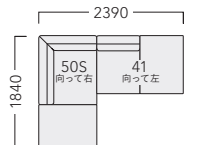

Size & Variation

[ソファ]

[片肘ソファ]

W 1640
D 960
H 690
SH 460

[カウチ]

S W 1840
D 960
H 690
SH 460

L W 2340
D 960
H 690
SH 460

[アームレスソファ]

2P W 1430
D 960
H 690
SH 460

3P W 2130
D 960
H 690
SH 460

[ベンチ]

W 1430
D 960
H 690
SH 460

W 1420
D 910
H 460

[ツール]

W 920
D 720
H 460

W 960
D 960
H 460

[背クッション]

W 490
D 150
H 450

W 600
D 220
H 570

[脚部]

[組み合わせ例]