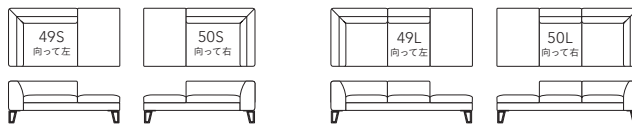

## Size & Variation

### [ソファ]

### [片肘ソファ]

W 1640  
D 960  
H 690  
SH 460

### [カウチ]

**S** W 1840  
D 960  
H 690  
SH 460

**L** W 2340  
D 960  
H 690  
SH 460