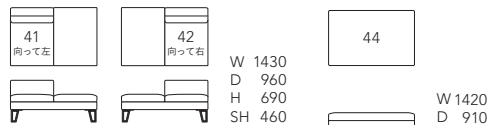

Size & Variation

[ソファ]

[片肘ソファ]

W 1640
D 960
H 690
SH 460

[カウチ]

S W 1840
D 960
H 690
SH 460

L W 2340
D 960
H 690
SH 460

[アームレスソファ]

2P W 1430
D 960
H 690
SH 460

3P W 2130
D 960
H 690
SH 460

[ベンチ]

W 1430
D 960
H 690
SH 460

W 1420
D 910
H 460

[ツール]

W 920
D 720
H 460

W 960
D 960
H 460

[背クッション]

W 490
D 150
H 450

W 600
D 220
H 570

[脚部]

[組み合わせ例]