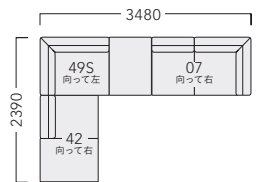

Size & Variation

[ソファ]

[片肘ソファ]

W 1640
D 960
H 690
SH 460

[カウチ]

S W 1840
D 960
H 690
SH 460

L W 2340
D 960
H 690
SH 460

[アームレスソファ]

2P W 1430
D 960
H 690
SH 460

3P W 2130
D 960
H 690
SH 460

[ベンチ]

W 1430
D 960
H 690
SH 460

W 1420
D 910
H 460

[ツール]

W 920
D 720
H 460

W 960
D 960
H 460

[背クッション]

W 490
D 150
H 450

W 600
D 220
H 570

[脚部]

[組み合わせ例]