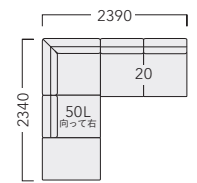

Size & Variation

[ソファ]

[片肘ソファ]

W 1640
D 960
H 690
SH 460

[カウチ]

S W 1840
D 960
H 690
SH 460

L W 2340
D 960
H 690
SH 460

[アームレスソファ]

2P W 1430
D 960
H 690
SH 460

3P W 2130
D 960
H 690
SH 460

[ベンチ]

W 1430
D 960
H 690
SH 460

W 1420
D 910
H 460

[ツール]

W 920
D 720
H 460

W 960
D 960
H 460

[背クッション]

W 490
D 150
H 450

W 600
D 220
H 570

[脚部]

[組み合わせ例]