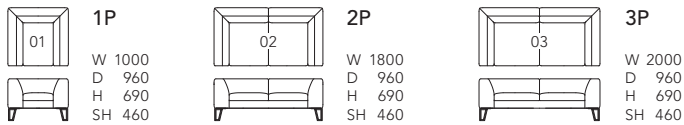

## Size & Variation

### [片肘ソファ]

W 1640  
D 960  
H 690  
SH 460

### [カウチ]

**S** W 1840  
D 960  
H 690  
SH 460

**L** W 2340  
D 960  
H 690  
SH 460

### [アームレスソファ]

**2P** W 1430  
D 960  
H 690  
SH 460

**3P** W 2130  
D 960  
H 690  
SH 460