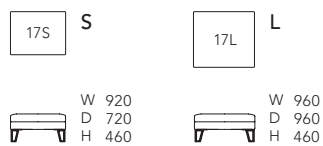

### [片肘ソファ]

W 1640  
D 960  
H 690  
SH 460

### [カウチ]

**S** W 1840  
D 960  
H 690  
SH 460

**L** W 2340  
D 960  
H 690  
SH 460

### [アームレスソファ]

**2P** W 1430  
D 960  
H 690  
SH 460

**3P** W 2130  
D 960  
H 690  
SH 460

### [ツール]

W 920  
D 720  
H 460

W 960  
D 960  
H 460