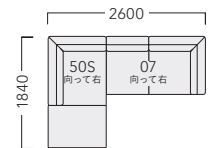

Size & Variation

[ソファ]

[片肘ソファ]

W 1640
D 960
H 690
SH 460

[カウチ]

S W 1840
D 960
H 690
SH 460

L W 2340
D 960
H 690
SH 460

[アームレスソファ]

2P W 1430
D 960
H 690
SH 460

3P W 2130
D 960
H 690
SH 460

[ベンチ]

W 1430
D 960
H 690
SH 460

W 1420
D 910
H 460

[ツール]

W 920
D 720
H 460

W 960
D 960
H 460

[背クッション]

W 490
D 150
H 450

W 600
D 220
H 570

[脚部]

[組み合わせ例]