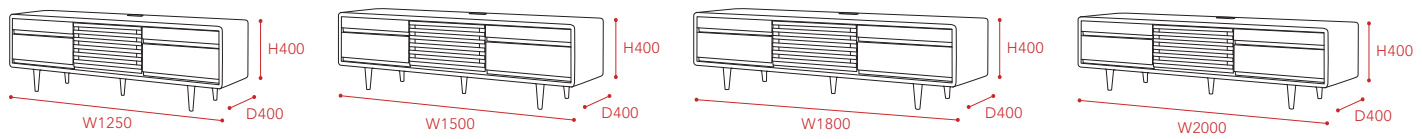

**Size & Variation**

**Price List**

サイズ	販売価格
W1250	112,000
W1500	116,500
W1800	144,000
W2000	181,000

\*税込価格となります。

**Memo**

Grid area for memo
--------------------