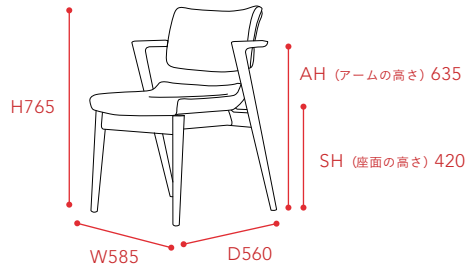

Size & Variation

Price List

	ホワイトオーク	ビーチ	ウォールナット
B	105,600	92,400	118,800
C	110,000	96,800	123,200
E	114,400	101,200	127,600
本革 B	144,100	130,900	157,300
本革 D	155,100	141,900	168,300

*全て税込価格です。

*合皮・本革仕様の場合、座面と背にしわがよることがあります。
*合皮・本革仕様の場合、座面が滑りやすくなります。

Memo

A large grid area for taking notes, spanning the width of the page below the 'Memo' header.